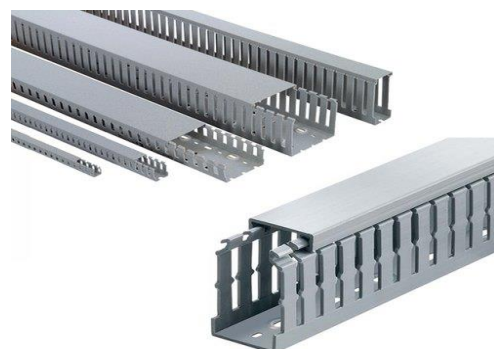

PVC Wiring Ducts - 2023

No	Description	Length	Width (mm)	Hight (mm)	Code	Price
684	Wiring Duct CD 40X40 1M (0800217) - Phoenix	1meter	40	40	4500800217	2,100.00
685	Wiring Duct CD 45X45 1M (0801969) - Phoenix	1meter	45	45	4500801969	2,100.00
686	Wiring Duct CD 60X40 1M (0801973) - Phoenix	1meter	60	40	4500801973	2,360.00
687	Wiring Duct CD 60X100 1M (0800492) - Phoenix	1meter	60	100	4500800492	5,000.00
688	Wiring Duct CD 80X40 1M (0801977) - Phoenix	1meter	80	40	4500801977	3,100.00
689	Wiring Duct CD 80X60 1M (0801983) - Phoenix	1meter	80	60	4500801983	3,470.00
690	Wiring Duct CD 80X80 1M (0800493) - Phoenix	1meter	80	80	4500800493	5,000.00